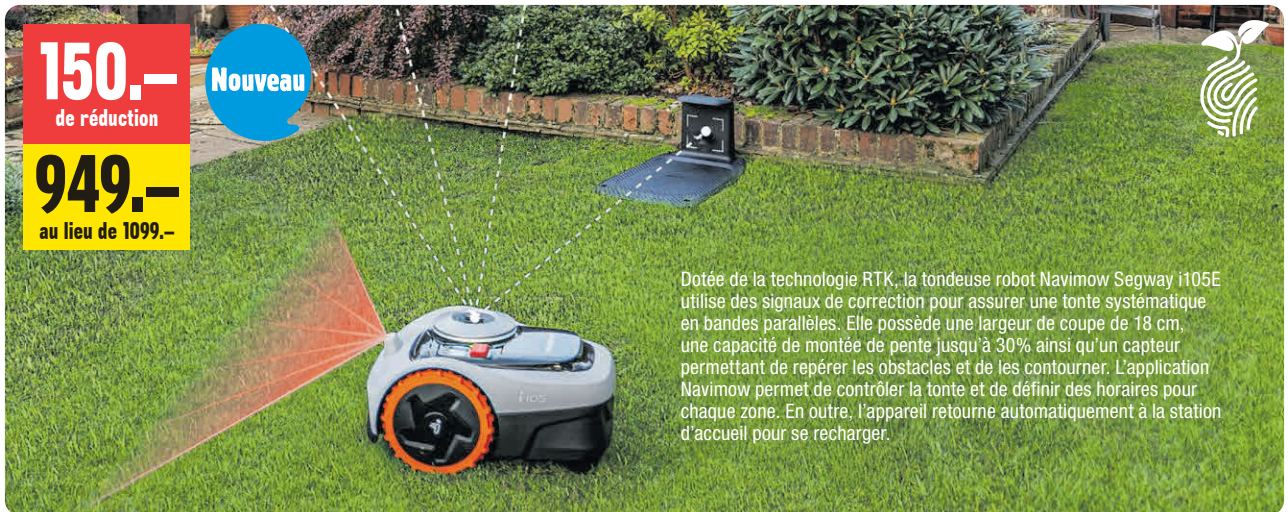

79.90 au lieu de 99.90 (5.711.612)

p. ex.

Grillage Hadra

Vert, en fil d'acier, mailles de 50 x 100 mm,
L x H: 1000 x 80 cm **34.95 au lieu de 49.95** (6.923.153)

150.-
de réduction

Nouveau

949.-
au lieu de 1099.-

Dotée de la technologie RTK, la tondeuse robot Navimow Segway i105E utilise des signaux de correction pour assurer une tonte systématique en bandes parallèles. Elle possède une largeur de coupe de 18 cm, une capacité de montée de pente jusqu'à 30% ainsi qu'un capteur permettant de repérer les obstacles et de les contourner. L'application Navimow permet de contrôler la tonte et de définir des horaires pour chaque zone. En outre, l'appareil retourne automatiquement à la station d'accueil pour se recharger.