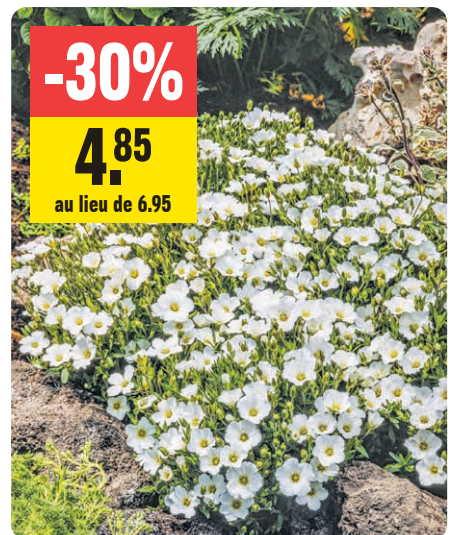

Le choix écologique 

-33%
9.95
au lieu de 14.95

oecoplan     

Lavande (Lavandula angustifolia) bio Oecoplan
Lot de 4, plante de lavande, se marie très bien avec des rosiers,
variété bleu foncé très odorante, pots de 9 cm de Ø (6.089.482)

-20%
15.95
au lieu de 19.95

Morelle faux-jasmin (Solanum jasminoides)
Pot de 19 cm de Ø (7.169.020)

-20%
23.95
au lieu de 29.95

Rosiers de jardin
Plusieurs couleurs au choix, pot de 18 cm de Ø (4.077.973)

-30%
4.85
au lieu de 6.95

Plantes vivaces
Plusieurs variétés au choix, p. ex. sabline (Arenaria),
pot de 13 cm de Ø (7.130.198)

-30%
9.70
au lieu de 13.95

Thuja «Émeraude»
Hauteur: 70-80 cm,
pot de 19 cm de Ø (6.106.744)