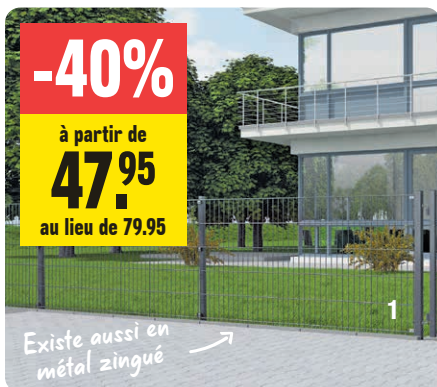

L x H: 180 x 30 cm **12.45 au lieu de 24.95** (3.603.325)

-20%

à partir de
79.95
au lieu de 99.95

2

1

Plusieurs dimensions
au choix

Gris, essence(s): pin FSC®, provenance du bois: Pologne,
lasuré, résistant aux intempéries

1 | Demi-panneau brise-vue Porto

L x H: 90 x 180 cm **79.95 au lieu de 99.95** (6.900.232)

2 | Panneau brise-vue droit Porto

L x H: 180 x 180 cm **143.- au lieu de 179.-** (6.900.230)

Disponible sur commande.

-30%

sur tous les grillages

-40%

à partir de
47.95
au lieu de 79.95

1

Existe aussi en
métal zingué

Anthracite

1 | Panneau de clôture grillagé double fil Hadra